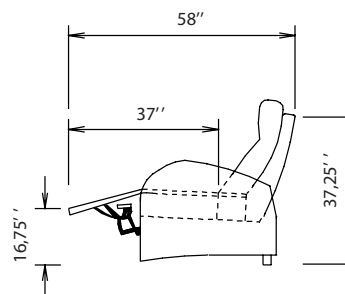

59642

Recouvrement | Shown in: Nappa Red 47
Pattes | Legs : LG08 T-37 Tea

Jaymar