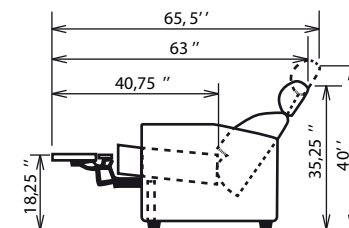

Jaymar

home
theatreseries

60452

Recouvrement | *Shown in:* Sunset Chamois
Pattes | *Legs :* LG161 T-37 Tea
Configuration : 091-092-042

Jaymar

60872

Recouvrement | Shown in: Hugo Bone 11
Pattes | Legs : LG161 T-37 Tea