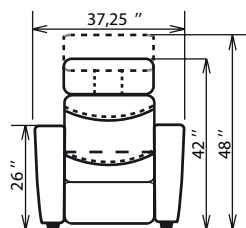

Jaymar

home
theatreseries

60452

Recouvrement | *Shown in:* Sunset Chamois
Pattes | *Legs :* LG161 T-37 Tea
Configuration : 091-092-042

Jaymar

60872

Recouvrement | Shown in: Hugo Bone 11
Pattes | Legs : LG161 T-37 Tea