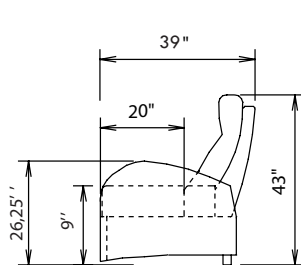

59642

Recouvrement | Shown in: Nappa Red 47
Pattes | Legs : LG08 T-37 Tea

Jaymar