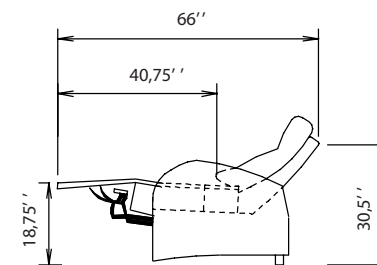

59642

Recouvrement | Shown in: Nappa Red 47
Pattes | Legs : LG08 T-37 Tea

Jaymar